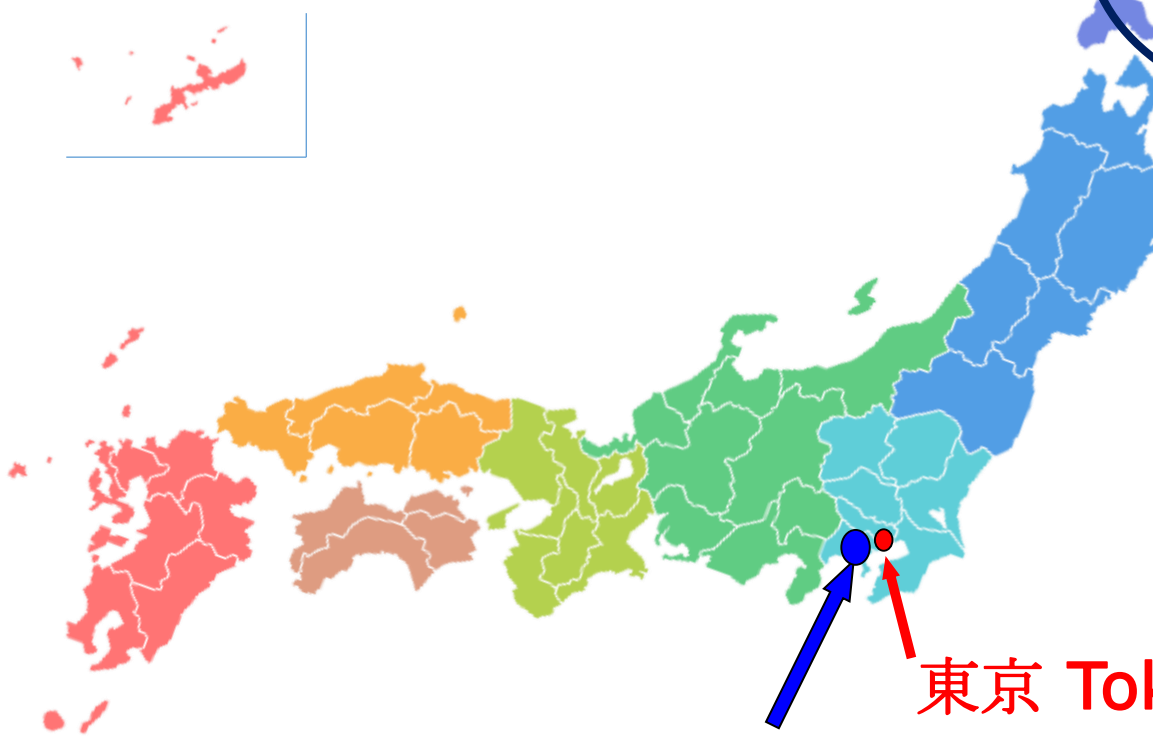

หลักสูตรไอทีคอนมเกษตร

หลักสูตรไอทีการพาณิชย์ อุตสาหกรรม และการ
ท่องเที่ยว

เปิดให้บริการในเดือนเมษายน 2024

Iwatani

岩谷学園ひがし北海道日本語学校

**Iwatani Higashi Hokkaido
Japanese Language School**

中標津
Nakashibetsu

北海道 Hokkaido